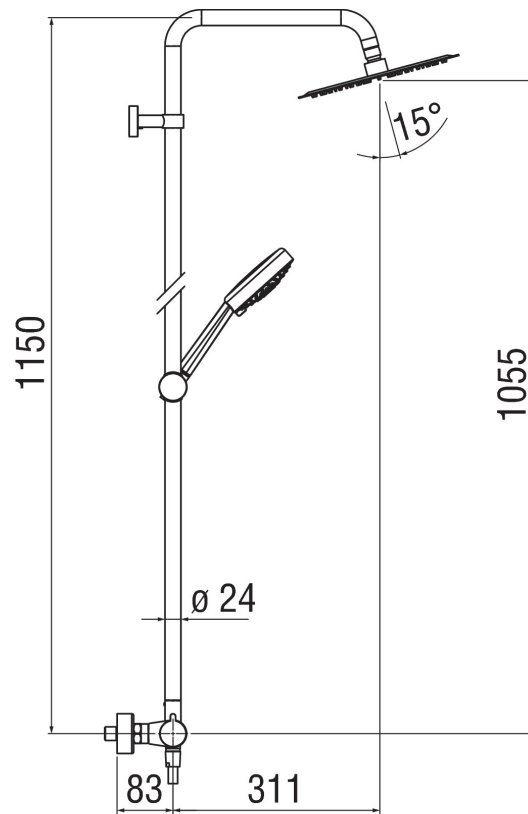

SPECIFICHE

Termostatico esterno
Cromo
Blocco di sicurezza 38° C
Valvoline antiritorno
Soffione a snodo ø 250 mm spessore 2 mm
Sistema anticalcare
Supporto doccetta scorrevole e orientabile
Doccetta a 3 getti
Flessibile 150 cm

Compatibile con mensola AV00141/5
Filtri di ricambio cartuccia inclusi nella confezione
Corpo tiepido

DIAGRAMMA DI PORTATA: ACQUA CALDA/FREDDA

DIAGRAMMA DI PORTATA: ACQUA MISCELATA