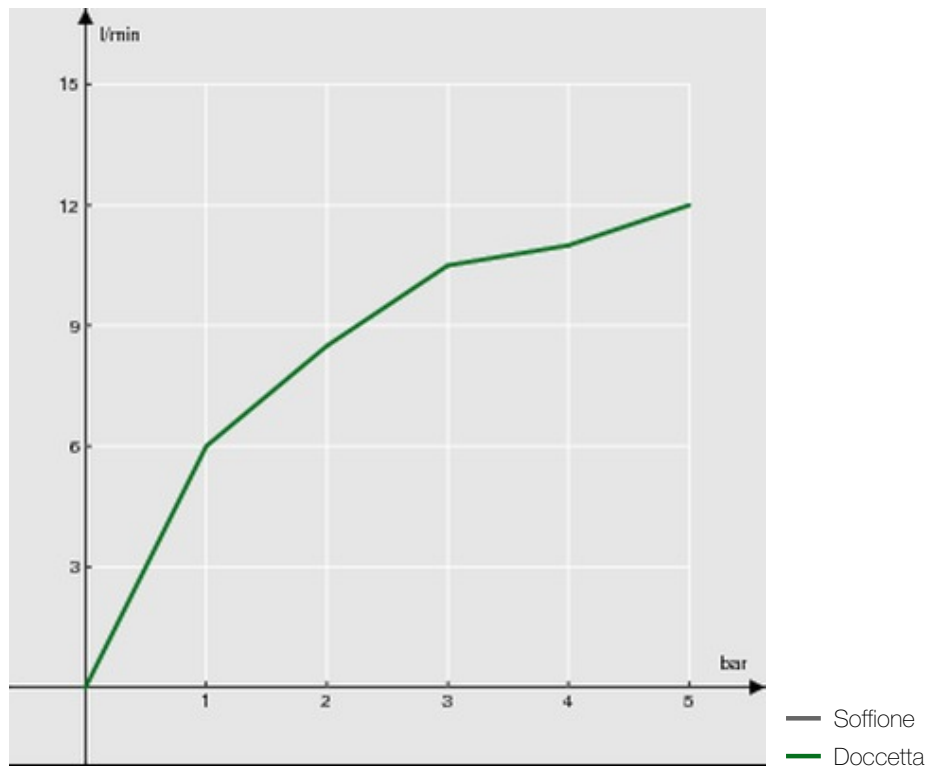

SPECIFICHE

Termostatico esterno
Cromo
Blocco di sicurezza 38° C
Valvoline antiritorno
Soffione a snodo ø 250 mm spessore 2 mm
Sistema anticalcare
Supporto doccetta scorrevole e orientabile
Doccetta a 3 getti
Flessibile 150 cm

Compatibile con mensola AV00141/5
Filtri di ricambio cartuccia inclusi nella confezione
Corpo tiepido

DIAGRAMMA DI PORTATA: ACQUA CALDA/FREDDA

DIAGRAMMA DI PORTATA: ACQUA MISCELATA