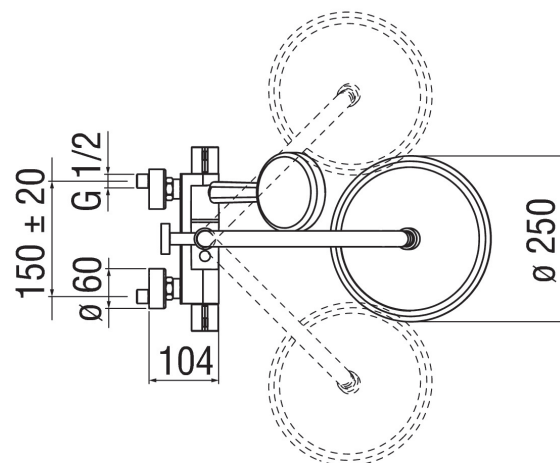

SPECIFICHE

Termostatico esterno
Cromo
Blocco di sicurezza 38° C
Valvoline antiritorno
Soffione a snodo ø 250 mm spessore 2 mm
Sistema anticalcare
Supporto doccetta scorrevole e orientabile
Doccetta a 3 getti
Flessibile 150 cm

Compatibile con mensola AV00141/5
Filtri di ricambio cartuccia inclusi nella confezione
Corpo tiepido

DIAGRAMMA DI PORTATA: ACQUA CALDA/FREDDA

DIAGRAMMA DI PORTATA: ACQUA MISCELATA