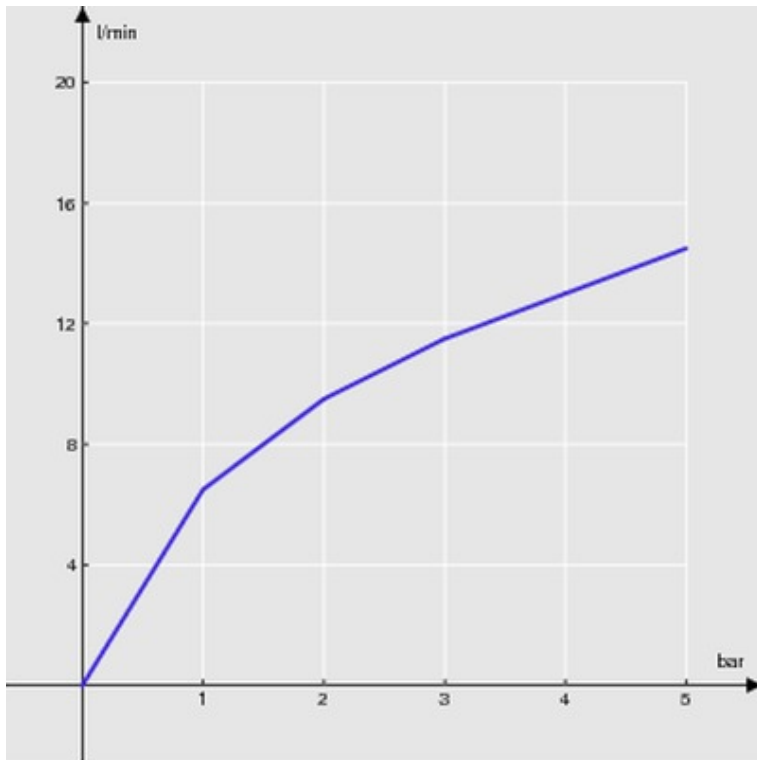

SPECIFICHE

Monocomando

Cromo

Aeratore anticalcare M 24 x 1

Senza scarico

Flessibili inox ø 3/8"

Limitatore di portata con freno al 50%

Imballo: 41,5 x 16 x 7,5 cm / 0,00498 m³ / 1,66 kg

CERTIFICAZIONI

DIAGRAMMA DI PORTATA: ACQUA CALDA/FREDDA

— Aeratore

DIAGRAMMA DI PORTATA: ACQUA MISCELATA

— Aeratore