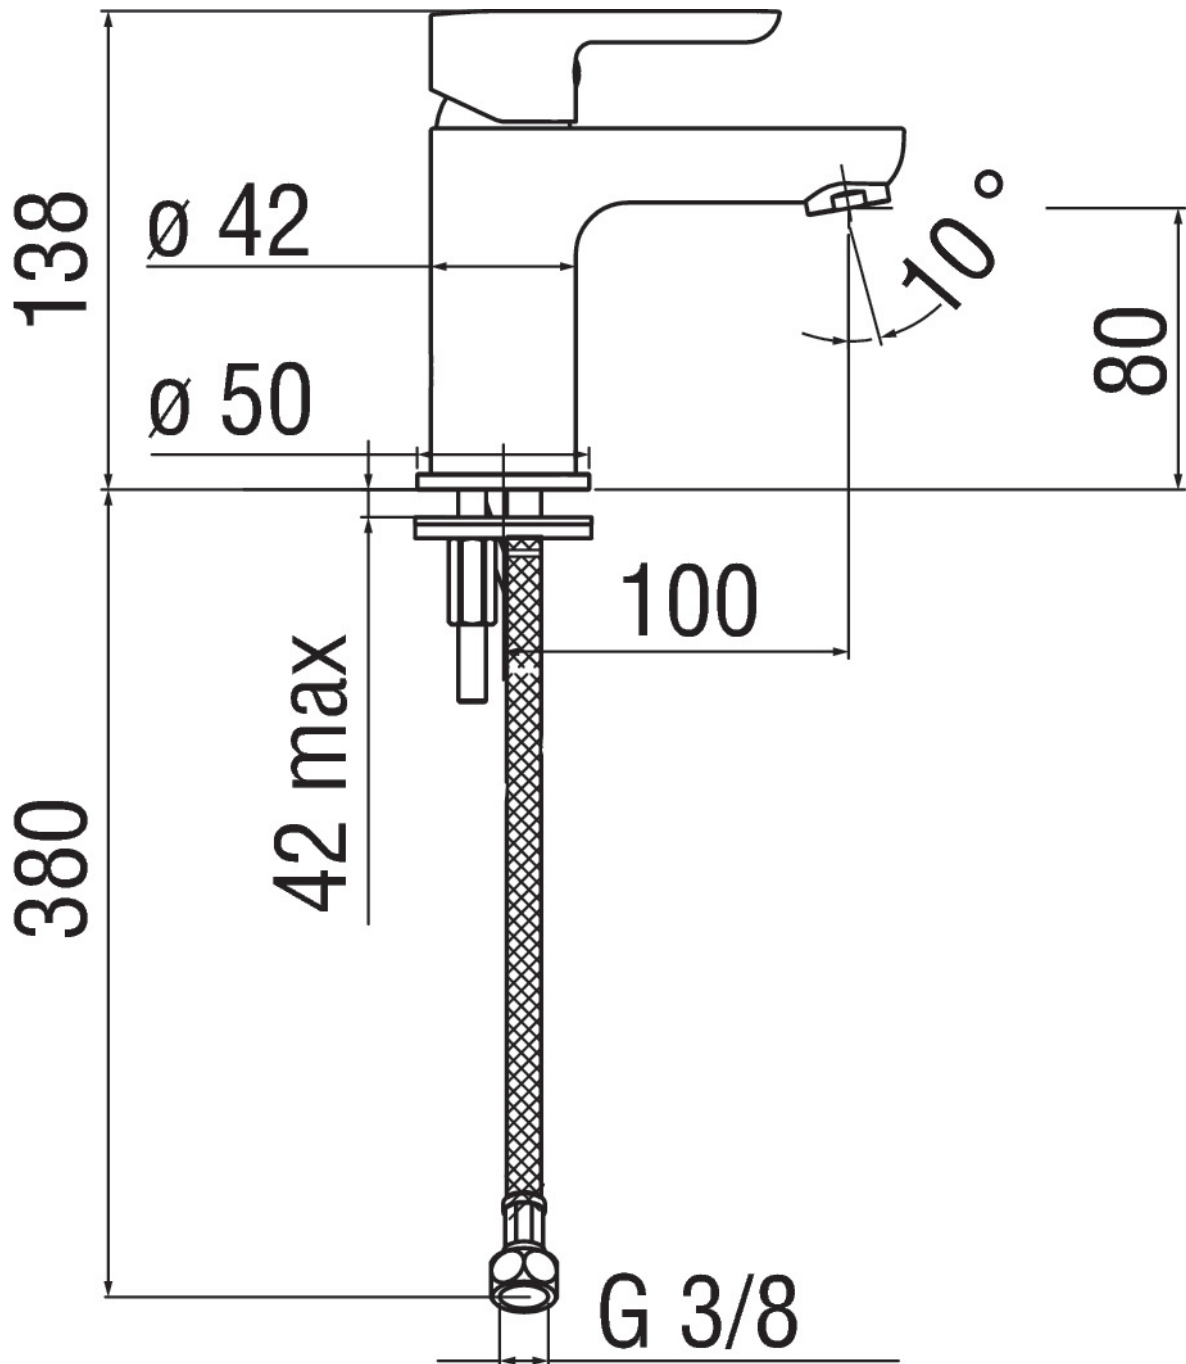

SPECIFICHE

Monocomando

Cromo

Aeratore anticalcare M 24 x 1

Senza scarico

Flessibili inox ø 3/8"

Limitatore di portata con freno al 50%

Imballo: 41,5 x 16 x 7,5 cm / 0,00498 m³ / 1,66 kg

CERTIFICAZIONI

DIAGRAMMA DI PORTATA: ACQUA CALDA/FREDDA

— Aeratore

DIAGRAMMA DI PORTATA: ACQUA MISCELATA

— Aeratore