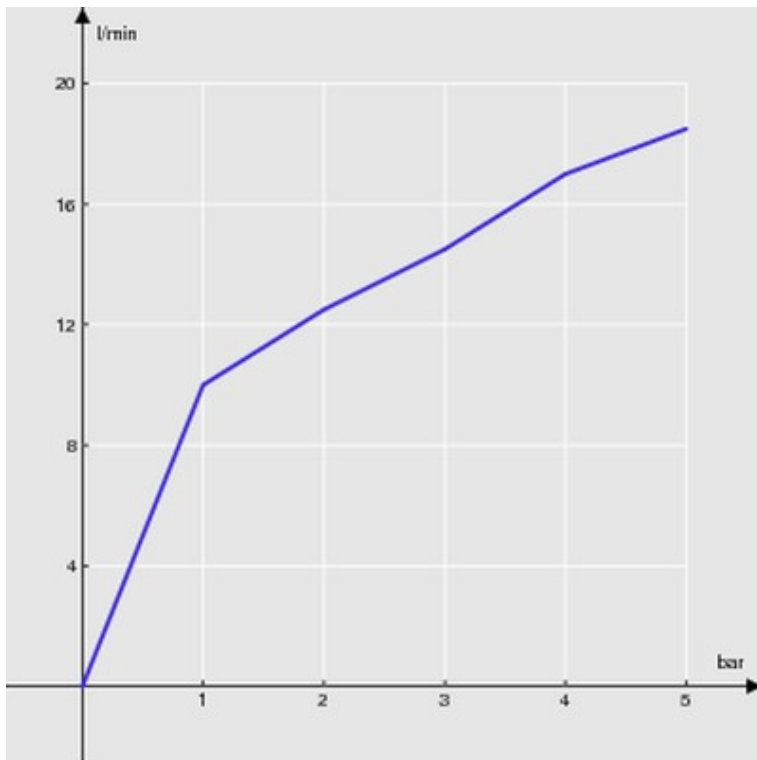

SPECIFICHE

Monocomando

Cromo

Aeratore anticalcare M 24 x 1

Senza scarico

Flessibili inox ø 3/8"

Limitatore di portata con freno al 50%

Imballo: 41,5 x 16 x 7,5 cm / 0,00498 m³ / 1,66 kg

CERTIFICAZIONI

DIAGRAMMA DI PORTATA: ACQUA CALDA/FREDDA

— Aeratore

DIAGRAMMA DI PORTATA: ACQUA MISCELATA

— Aeratore